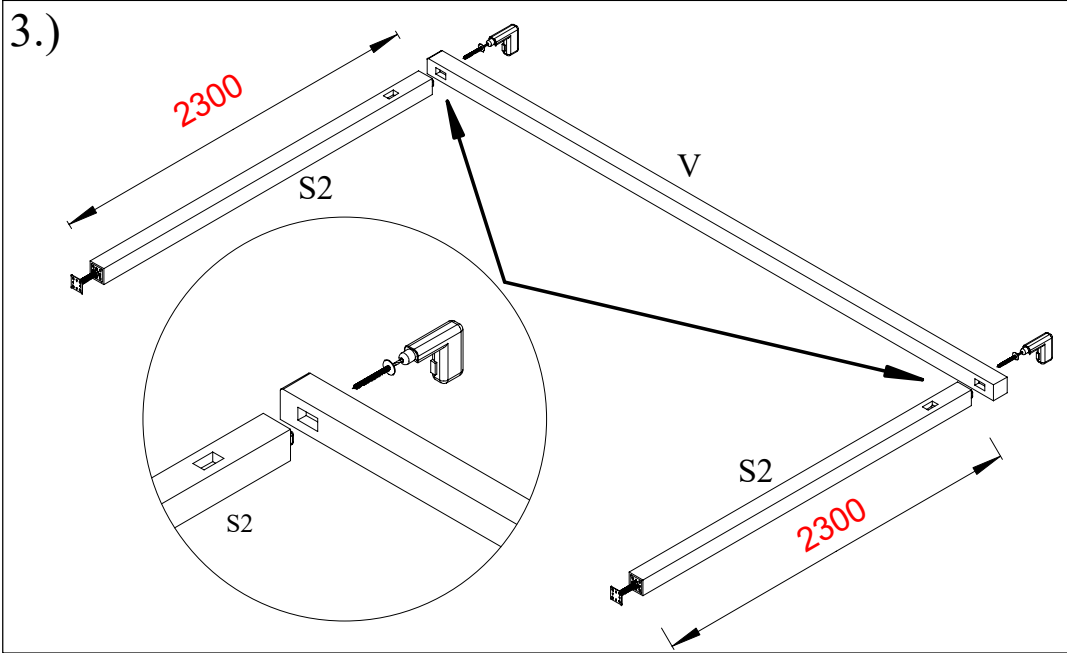

PERGOLA

3x3

3000

1x

32x

140x60

- SLOUP - S1 - 2x (2100)
- SLOUP - S2 - 2x (2300)
- ROZPĚRA - R - 2x
- VAZNICE - V - 2x
- KROKEV - K - 4x
- PANT - P - 8x

5.)