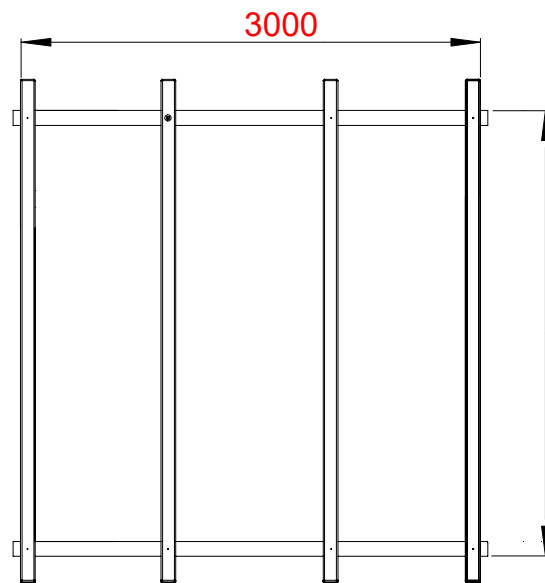

PERGOLA

3x3

3000

1x

32x

140x60

- SLOUP - S1 - 2x (2100)
- SLOUP - S2 - 2x (2300)
- ROZPĚRA - R - 2x
- VAZNICE - V - 2x
- KROKEV - K - 4x
- PANT - P - 8x

5.)