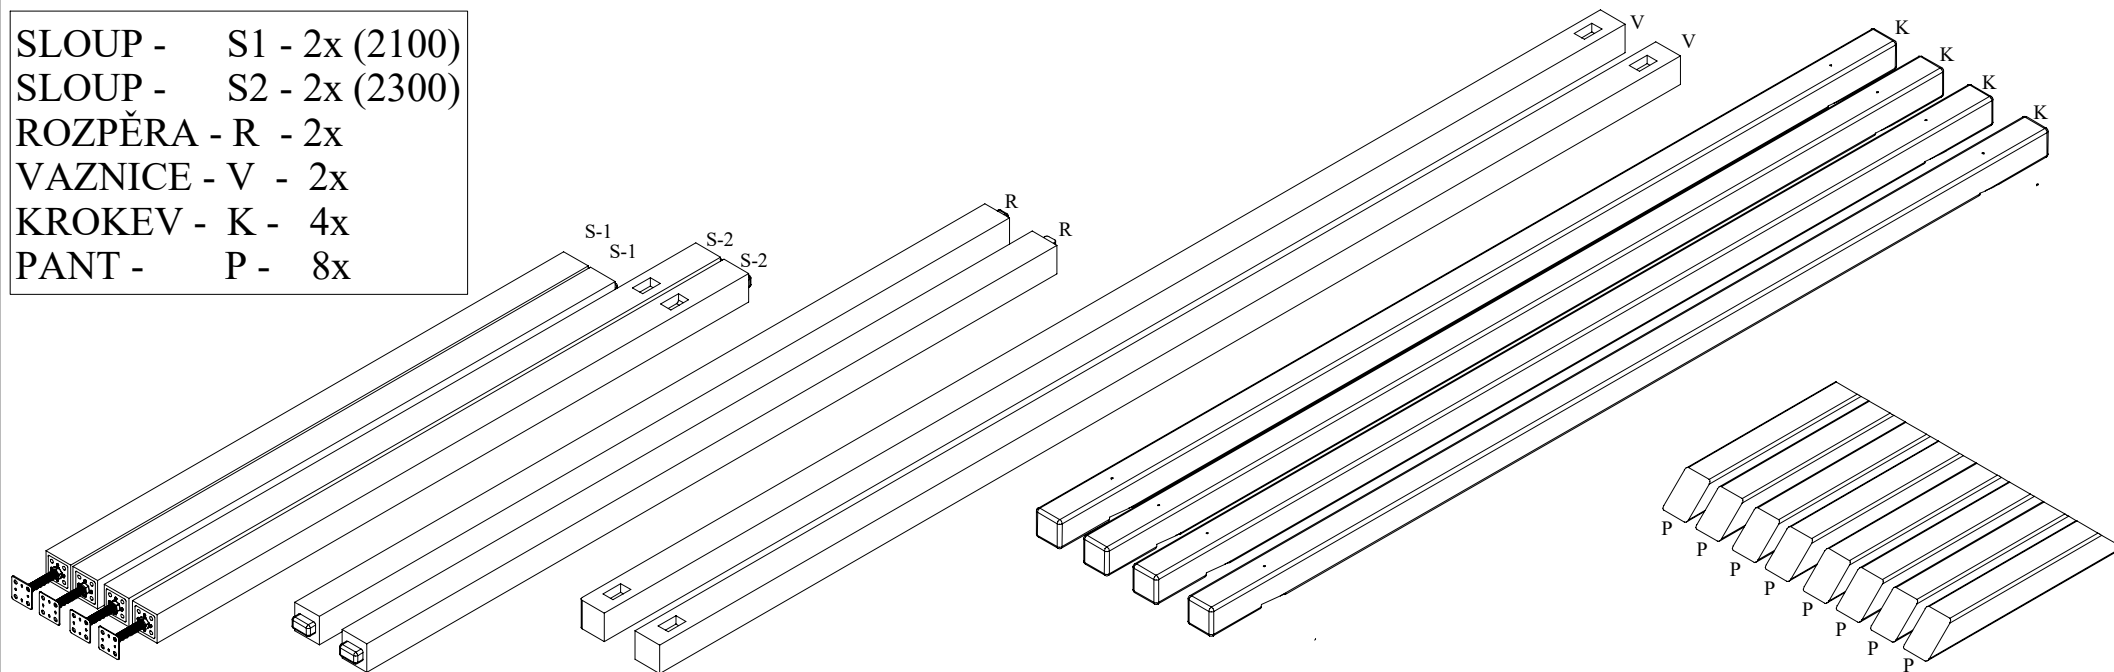

PERGOLA

3x3

3000

1x

32x

140x60

- SLOUP - S1 - 2x (2100)
- SLOUP - S2 - 2x (2300)
- ROZPĚRA - R - 2x
- VAZNICE - V - 2x
- KROKEV - K - 4x
- PANT - P - 8x

5.)