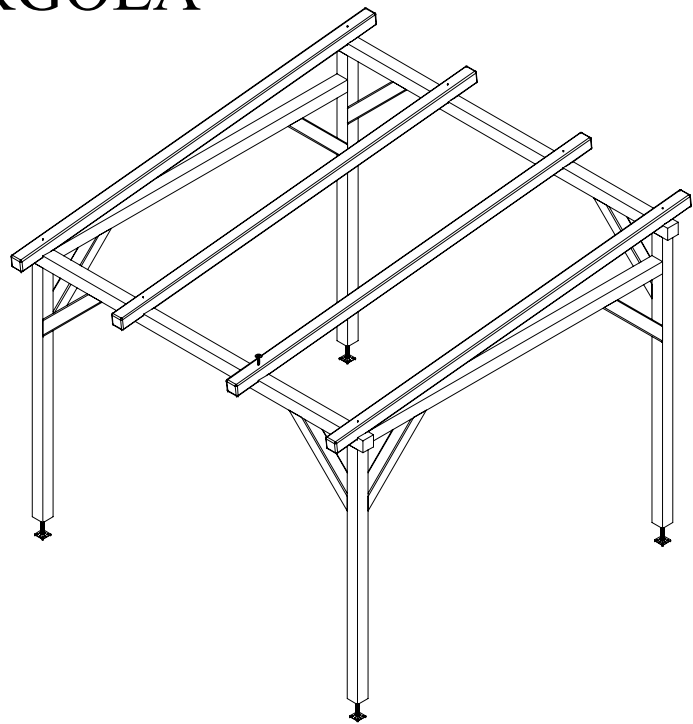

PERGOLA

3x3

3000

1x

32x

140x60

- SLOUP - S1 - 2x (2100)
- SLOUP - S2 - 2x (2300)
- ROZPĚRA - R - 2x
- VAZNICE - V - 2x
- KROKEV - K - 4x
- PANT - P - 8x

5.)